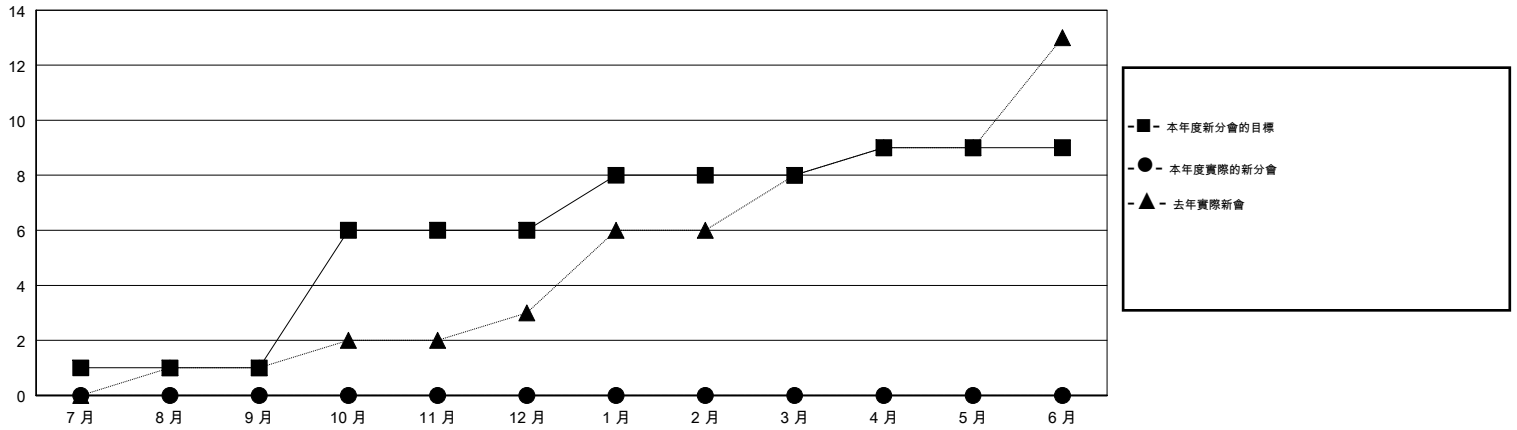

MONTHLY MEMBERSHIP PROGRESS REPORT

District 385

Results as of: 09/30/2017

GMT: ZIYU LIN

地點 CHINA

GMT憲章區

分會			
成果 2017-2018			
季	新分會目標	新會	會員流失的分會
7月/8月/9月	1	0	0
10月/11月/12月	5	0	0
1月/2月/3月	2	0	0
4月/5月/6月	1	0	0

位會員@每位須繳			
成果 2017-2018			
季	會員淨增長目標	實際會員增長數	實際退會會員 (包括轉會)
7月/8月/9月	120	148	43
10月/11月/12月	200	0	0
1月/2月/3月	40	0	0
4月/5月/6月	-130	0	0

目標與實際新會累積

目標和實際會員累積

已取消的分會: 0

45 CLUBS OF 77 增添1位或以上的新會員

性別分佈

男 1,235 (50.78%)
 女 1,197 (49.22%)
 年度女性會員百分比目標: 50%