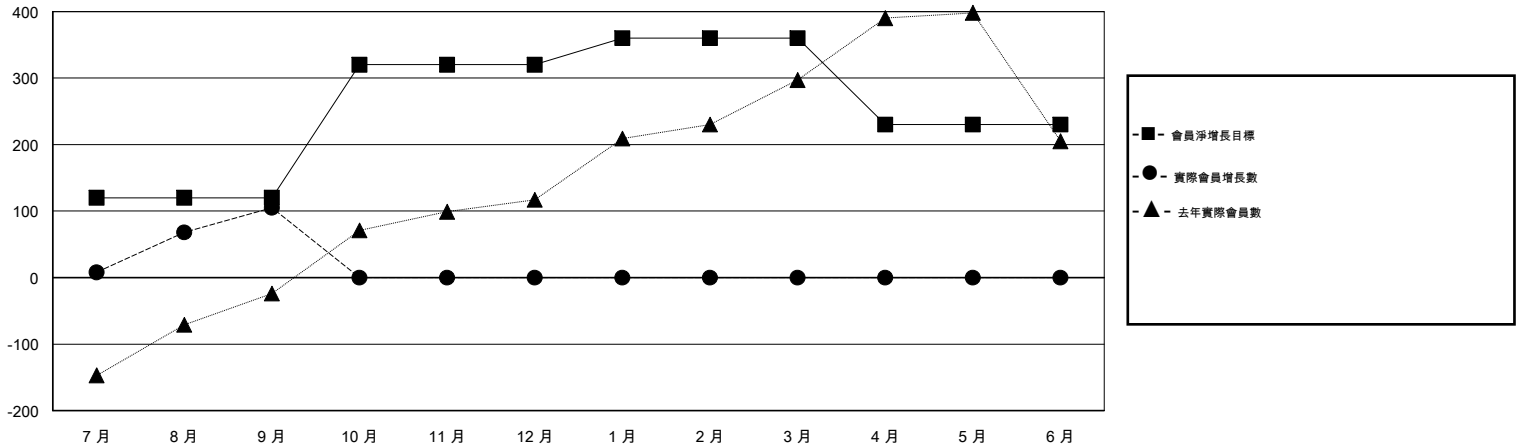

MONTHLY MEMBERSHIP PROGRESS REPORT

District 385

Results as of: 09/30/2017

GMT: ZIYU LIN

地點 CHINA

GMT憲章區

分會			
成果 2017-2018			
季	新分會目標	新會	會員流失的分會
7月/8月/9月	1	0	0
10月/11月/12月	5	0	0
1月/2月/3月	2	0	0
4月/5月/6月	1	0	0

位會員@每位須繳			
成果 2017-2018			
季	會員淨增長目標	實際會員增長數	實際退會會員 (包括轉會)
7月/8月/9月	120	148	43
10月/11月/12月	200	0	0
1月/2月/3月	40	0	0
4月/5月/6月	-130	0	0

目標與實際新會累積

目標和實際會員累積

已取消的分會: 0

45 CLUBS OF 77 增添1位或以上的新會員

性別分佈

男 1,235 (50.78%)
 女 1,197 (49.22%)
 年度女性會員百分比目標: 50%